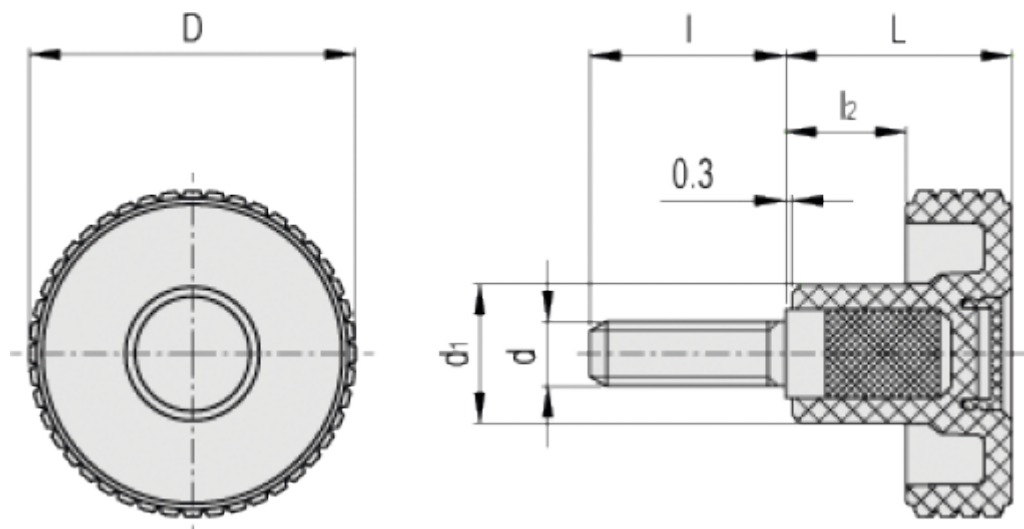

Varenummer: 23020345562

Beskrivelse: E+G Fingregreb MBT.60 p-M12x30-C2, Orange

Mål

D	=	61
d1	=	23
d6g	=	M12
L	=	39
l	=	30
l2	=	18.5